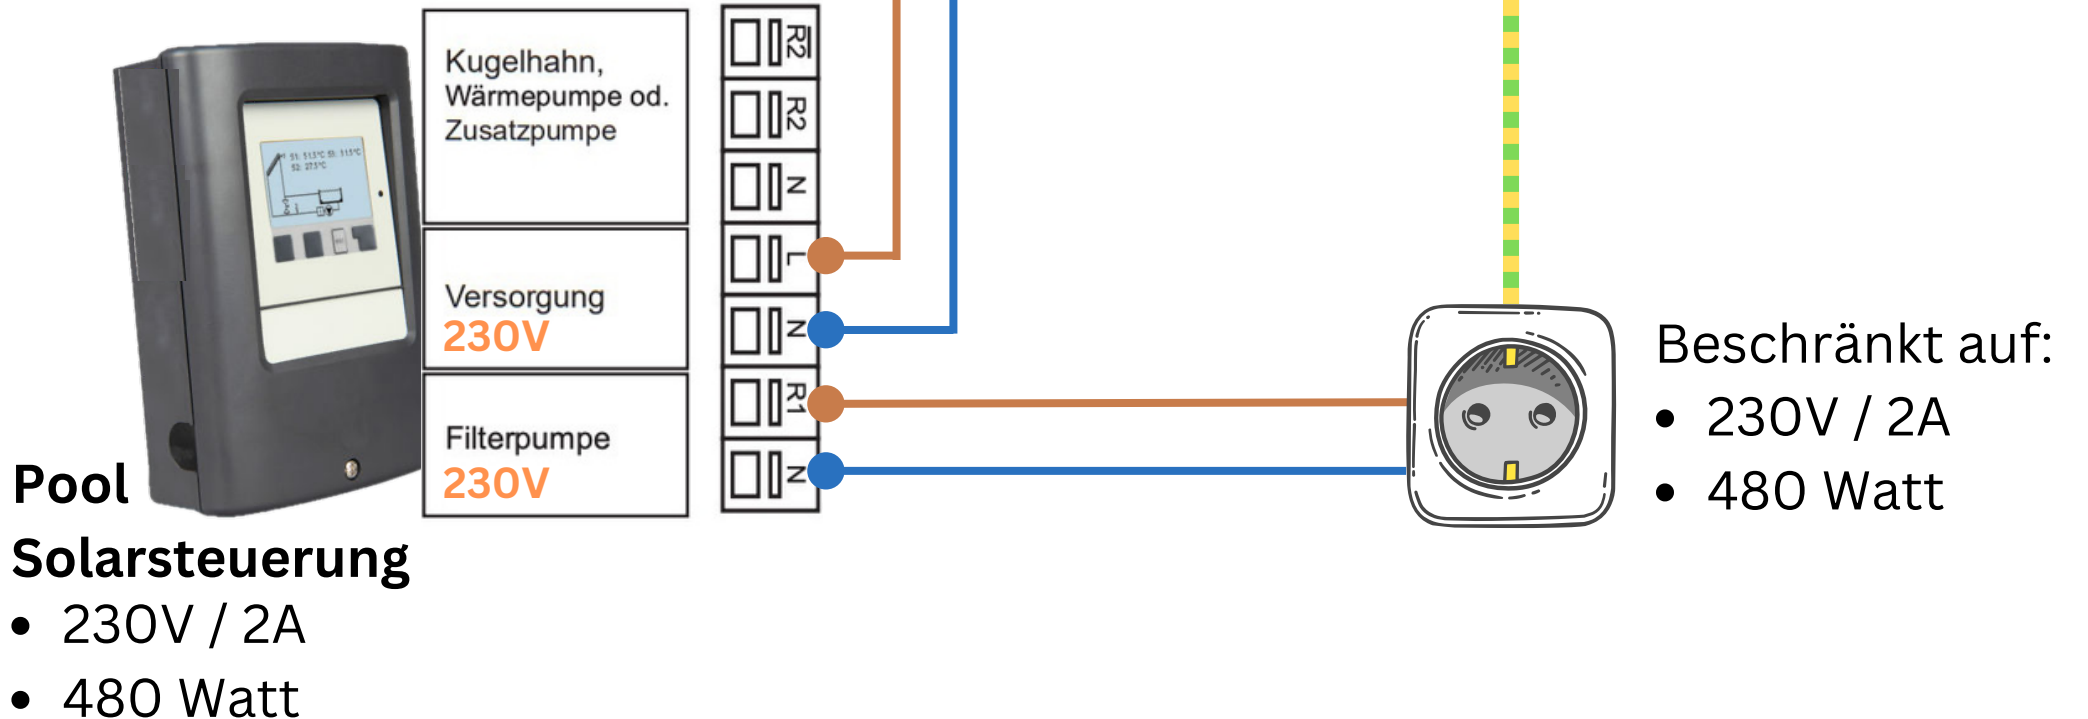

L
N
PE

Klemmenbelegung
original von Shelly

Shelly 1 (Gen3/Plus)

- 230 V / 16A
- 3690 Watt

Solarsteuerung mit Steckdose Filterpumpe R1

Solarsteuerung mit Shelly 1 (Gen3/Plus) Filterpumpe R1

**Pool
Solarsteuerung**

Kugelhahn, Wärmepumpe od. Zusatzpumpe
Versorgung 230V
Filterpumpe 230V

Shelly 1 (Gen3/Plus)

- 230 V / 16A
- 3680 Watt

- 230 V / 16A
- 3680 Watt

Solarsteuerung mit Shelly 1 (Gen3/Plus) Filterpumpe R1

**Pool
Solarsteuerung**

Kugelhahn, Wärmepumpe od. Zusatzpumpe
Versorgung 230V
Filterpumpe 230V

Shelly 1 (Gen3/Plus)

- 230 V / 16A
- 3680 Watt

- 230 V / 16A
- 3680 Watt