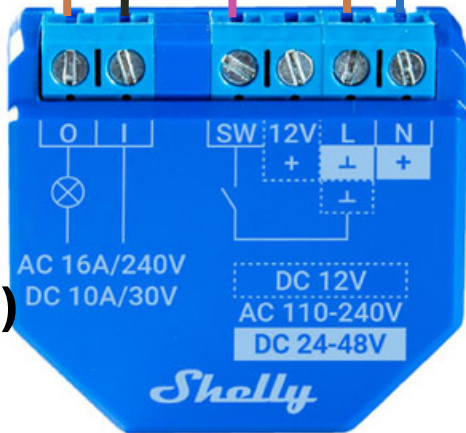

L
N
PE

Klemmenbelegung
original von Shelly

Shelly 1 (Gen3/Plus)

- 230 V / 16A
- 3690 Watt

Solarsteuerung mit Steckdose Filterpumpe R1

Solarsteuerung mit Shelly 1 (Gen3/Plus) Filterpumpe R1

**Pool
Solarsteuerung**

Kugelhahn, Wärmepumpe od. Zusatzpumpe
Versorgung 230V
Filterpumpe 230V

Shelly 1 (Gen3/Plus)

- 230 V / 16A
- 3680 Watt

- 230 V / 16A
- 3680 Watt

Solarsteuerung mit Shelly 1 (Gen3/Plus) Filterpumpe R1

**Pool
Solarsteuerung**

Kugelhahn, Wärmepumpe od. Zusatzpumpe
Versorgung 230V
Filterpumpe 230V

Shelly 1 (Gen3/Plus)

- 230 V / 16A
- 3680 Watt

- 230 V / 16A
- 3680 Watt