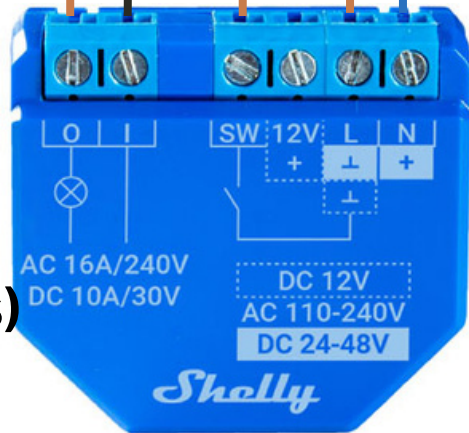

L
N
PE

Klemmenbelegung
original von Shelly

Shelly 1 (Gen3/Plus)

- 230 V / 16A
- 3690 Watt

Solarsteuerung mit Steckdose Filterpumpe R1

Solarsteuerung mit Shelly 1 (Gen3/Plus) Filterpumpe R1

**Pool
Solarsteuerung**

Kugelhahn, Wärmepumpe od. Zusatzpumpe
Versorgung 230V
Filterpumpe 230V

Shelly 1 (Gen3/Plus)

- 230 V / 16A
- 3680 Watt

- 230 V / 16A
- 3680 Watt

Solarsteuerung mit Shelly 1 (Gen3/Plus) Filterpumpe R1

**Pool
Solarsteuerung**