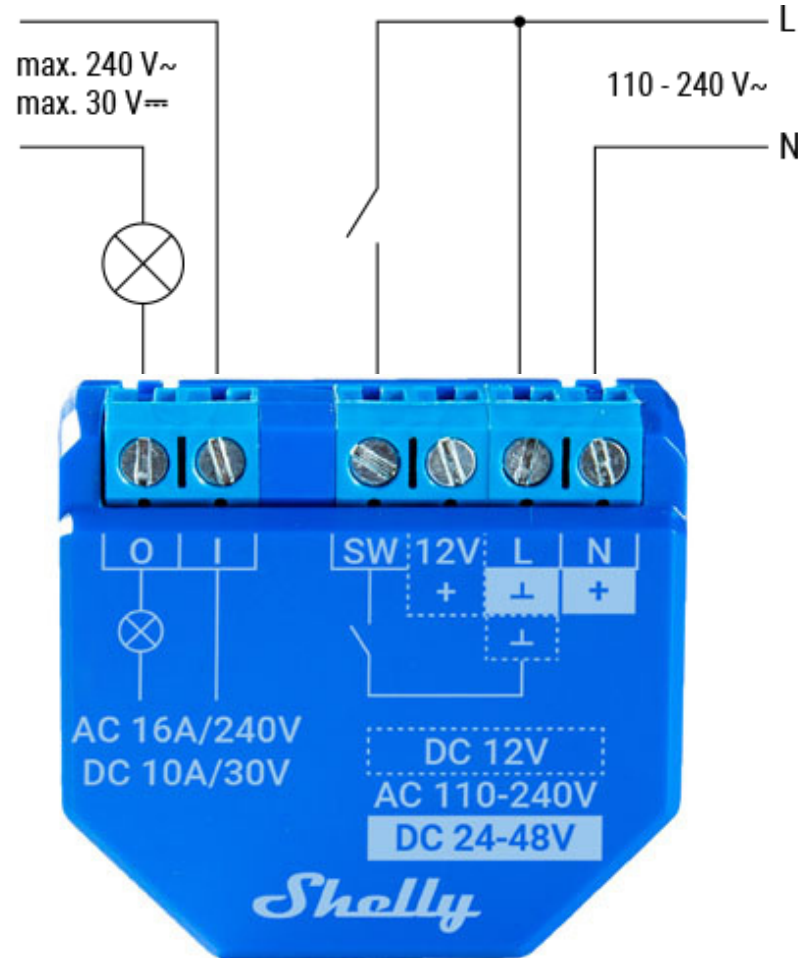

L
N
PE

Klemmenbelegung
original von Shelly

Shelly 1 (Gen3/Plus)

- 230 V / 16A
- 3690 Watt

Solarsteuerung mit Steckdose Filterpumpe R1

Solarsteuerung mit Shelly 1 (Gen3/Plus) Filterpumpe R1

**Pool
Solarsteuerung**

Kugelhahn, Wärmepumpe od. Zusatzpumpe
Versorgung 230V
Filterpumpe 230V

Shelly 1 (Gen3/Plus)

- 230 V / 16A
- 3680 Watt

- 230 V / 16A
- 3680 Watt

Solarsteuerung mit Shelly 1 (Gen3/Plus) Filterpumpe R1

**Pool
Solarsteuerung**

Kugelhahn, Wärmepumpe od. Zusatzpumpe
Versorgung 230V
Filterpumpe 230V

Shelly 1 (Gen3/Plus)

- 230 V / 16A
- 3680 Watt

- 230 V / 16A
- 3680 Watt