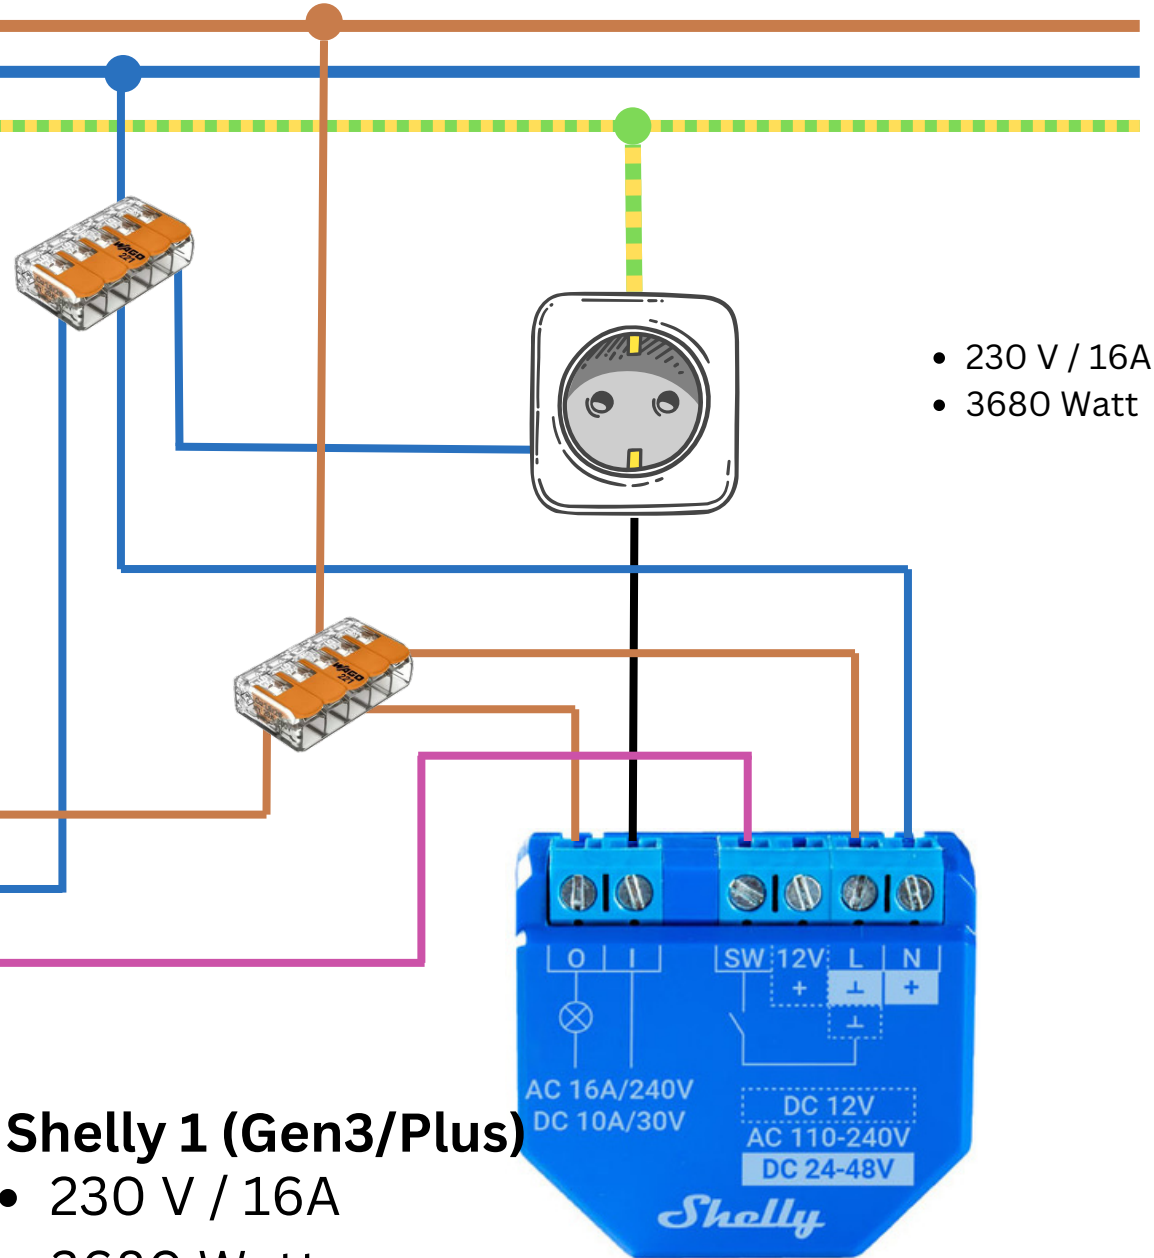

L
N
PE

Klemmenbelegung
original von Shelly

Shelly 1 (Gen3/Plus)

- 230 V / 16A
- 3690 Watt

Solarsteuerung mit Steckdose Filterpumpe R1

Solarsteuerung mit Shelly 1 (Gen3/Plus) Filterpumpe R1

**Pool
Solarsteuerung**

Kugelhahn, Wärmepumpe od. Zusatzpumpe
Versorgung 230V
Filterpumpe 230V

Shelly 1 (Gen3/Plus)

- 230 V / 16A
- 3680 Watt

- 230 V / 16A
- 3680 Watt

Solarsteuerung mit Shelly 1 (Gen3/Plus) Filterpumpe R1

**Pool
Solarsteuerung**

Kugelhahn, Wärmepumpe od. Zusatzpumpe
Versorgung 230V
Filterpumpe 230V

Shelly 1 (Gen3/Plus)

- 230 V / 16A
- 3680 Watt

- 230 V / 16A
- 3680 Watt